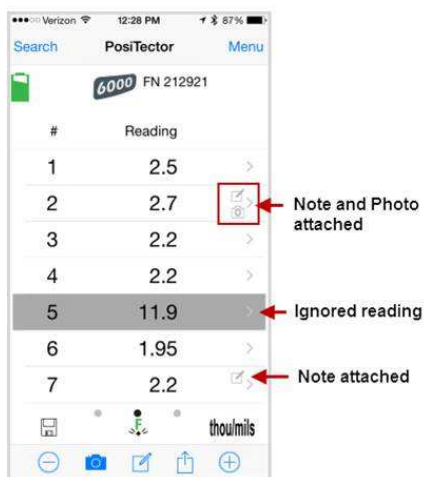

- » PosiTector Advanced
- » PosiTector SmartLink
- » PosiTest AT-A

A carousel is displayed when more than a single view (screen) is present. The number of dots represent the number of views.

Grafické a statistické analýzy výsledků měření na dlani pouhým dotykem prstu

Snadné doplnění poznámek a obrázků

Možnost kreslených poznámek v obrázcích pro vyznačení kritických oblastí měření

Generování a sdílení zkušebních protokolů