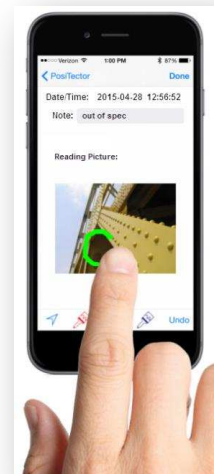

PosiTector.App

Mobilní integrace

Plné využití výhod mobilních zařízení

- » Dotykový displej
- » Plná klávesnice
- » Kamera a mikrofon
- » GSM připojení
- » GPS lokalizace
- » Bezdrátová rozhraní

Plně kompatibilní s

- » PosiTector Advanced
- » PosiTector SmartLink
- » PosiTest AT-A

A carousel is displayed when more than a single view (screen) is present. The number of dots represent the number of views.

Grafické a statistické analýzy výsledků měření na dlani pouhým dotykem prstu

Snadné doplnění poznámek a obrázků

Možnost kreslených poznámek v obrázcích pro vyznačení kritických oblastí měření

Generování a sdílení zkušebních protokolů