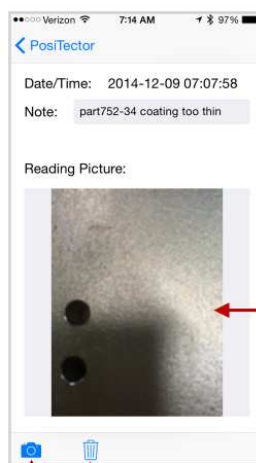

- » PosiTector Advanced
- » PosiTector SmartLink
- » PosiTest AT-A

A carousel is displayed when more than a single view (screen) is present. The number of dots represent the number of views.

Grafické a statistické analýzy výsledků měření na dlani pouhým dotykem prstu

Snadné doplnění poznámek a obrázků

Možnost kreslených poznámek v obrázcích pro vyznačení kritických oblastí měření

Generování a sdílení zkušebních protokolů