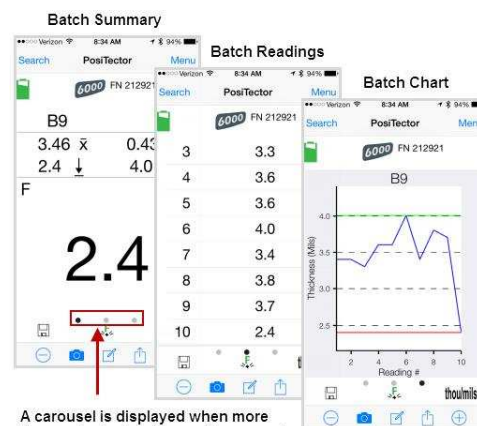

- » PosiTector Advanced
- » PosiTector SmartLink
- » PosiTest AT-A

A carousel is displayed when more than a single view (screen) is present. The number of dots represent the number of views.

Grafické a statistické analýzy výsledků měření na dlani pouhým dotykem prstu

Snadné doplnění poznámek a obrázků

Možnost kreslených poznámek v obrázcích pro vyznačení kritických oblastí měření

Generování a sdílení zkušebních protokolů